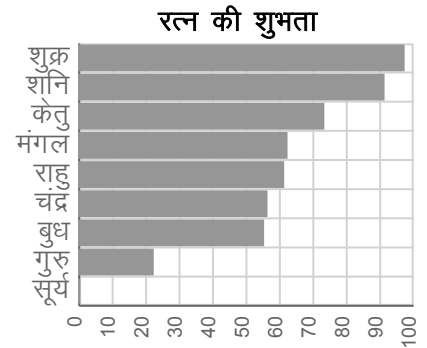

नीचे जन्मकुण्डली में ग्रहों की शुभता को सारणी व ग्राफ में दर्शित किया गया है। साथ ही कौन सा ग्रह किस क्षेत्र में कार्य सिद्ध कर सकता है दिया गया है। विभिन्न दशाओं में विभिन्न रत्नों की शुभता भी नीचे तालिका में दी गई है। जिस ग्रह को 75 प्रतिशत शुभता प्राप्त है उसके रत्न हमें सर्वदा बिना दशा विचार के धारण करने चाहिए। जिन्हें 50-75 प्रतिशत शुभता प्राप्त है उन्हें कार्य क्षेत्र अनुसार व अनुकूल दशा में धारण करना चाहिए। जो रत्न केवल 25-50 प्रतिशत शुभता लिए हैं उनके रत्न केवल उनकी या उनके मित्रों की दशा में धारण करने चाहिए। अन्ततः जिन्हें 25 प्रतिशत से भी कम शुभता प्राप्त है वे ग्रह अपने लिए अशुभ ही समझें और उनके रत्नों को पहनने से बचना चाहिए।

रत्न	ग्रह	शुभता	क्षेत्र
हीरा	शुक्र	97%	धनार्जन, सन्तति सुख, व्यावसायिक उन्नति
नीलम	शनि	91%	सुख, स्वास्थ्य, धन
लहसुनिया	केतु	73%	स्वास्थ्य, सुख
मूंगा	मंगल	62%	धन, सुख, धनार्जन
गोमेद	राहु	61%	दम्पति, व्यावसायिक उन्नति
मोती	चंद्र	56%	व्यावसायिक उन्नति, दम्पति
पन्ना	बुध	55%	कम खर्च, शत्रु व रोग मुक्ति, भाग्योदय
पुखराज	गुरु	22%	ग्रह कलेश, व्यय, पराक्रम हानि
माणिक्य	सूर्य	0%	व्यय, दुर्घटना

दशानुसार रत्न विचार

दशा	समाप्ति	माणिक्य	मोती	मूंगा	पन्ना	पुखराज	हीरा	नीलम	गोमेद	लहसुनिया
राहु	04/11/2005	0%	38%	50%	55%	22%	100%	97%	73%	61%
गुरु	04/11/2021	0%	62%	69%	34%	47%	84%	91%	61%	73%
शनि	03/11/2040	0%	38%	50%	61%	22%	100%	100%	67%	61%
बुध	04/11/2057	0%	38%	62%	67%	22%	100%	91%	61%	73%
केतु	03/11/2064	0%	38%	69%	55%	22%	100%	78%	47%	86%
शुक्र	03/11/2084	0%	38%	62%	61%	22%	100%	97%	67%	80%
सूर्य	04/11/2090	0%	62%	69%	55%	34%	84%	78%	47%	61%
चंद्र	04/11/2100	0%	69%	62%	61%	22%	97%	91%	47%	61%
मंगल	05/11/2107	0%	62%	75%	34%	34%	97%	91%	47%	80%

Pt. Dr. Gyanendra Sharma (L.Expert-1025)
+91-730-226-8898

Dev Astro, Dev Poojanam, Bareilly, U.P., 243003
[[www.devpoojanam.com]](http://www.devpoojanam.com) [devpoojanam@gmail.com]