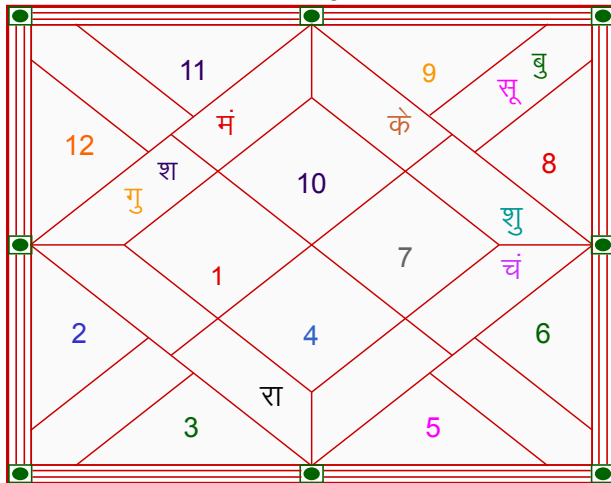

कारक,अवस्था,रश्मि

ग्रह	कारक		अवस्था				ग्रह बल
	चर	स्थिर	बालादि	दीप्तादि	शयनादि	रश्मि	
सूर्य	अमात्य	पितृ	युवा	मुदित	कौतुक	3.68	28 %
चंद्र	भ्रातृ	मातृ	युवा	निपीदित	शयन	1.04	28 %
मंगल	ज्ञाति	भ्रातृ	बाल	शान्त	शयन	5.80	61 %
बुध	मातृ	ज्ञाति	कुमार	विकल	सभा	0.00	67 %
गुरु	कलत्र	धन	बाल	मुदित	निद्रा	4.48	49 %
शुक्र	पुत्र	कलत्र	वृद्ध	निपीदित	शयन	2.15	12 %
शनि	आत्मा	आयु	युवा	भीत	गमन	0.10	20 %
राहु	---	ज्ञान	वृद्ध	खल	कौतुक	0.00	35 %
केतु	---	मोक्ष	वृद्ध	खल	सभा	0.00	0 %
कुल						17.25	

तारा चक्र

जन्म	सम्पत्	विपत्	क्षेम	प्रत्यारि	साधक	वध	मित्र	अतिमित्र
स्वाति	विशाखा	अनुराधा	ज्येष्ठा	मूल	पूर्वाषाढा	उत्तराषाढा	श्रवण	धनिष्ठा
शतभिषा	पू०भाद्रपद	उ०भाद्रपद	रेवती	अश्विनी	भरणी	कृत्तिका	रोहिणी	मृगशिरा
आर्द्रा	पुनर्वसु	पुष्य	आश्लेषा	मघा	पू०फाल्गुनी	उ०फाल्गुनी	हस्त	चित्रा

चलित कुंडली