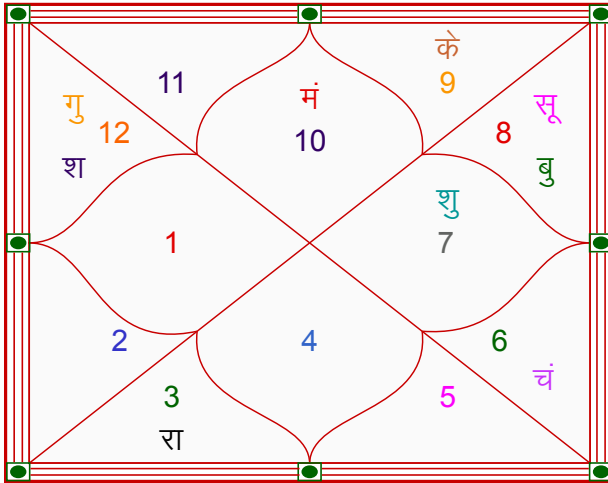

चलित तथा निरयण भाव चलित

चलित अंश

भाव	भाव संधि	भाव मध्य
1	मकर 14:52:34	मकर 28:18:11
2	कुम्भ 14:52:34	मीन 01:26:56
3	मीन 18:01:19	मेष 04:35:42
4	मेष 21:10:05	वृष 07:44:28
5	वृष 21:10:05	मिथुन 04:35:42
6	मिथुन 18:01:19	कर्क 01:26:56
7	कर्क 14:52:34	कर्क 28:18:11
8	सिंह 14:52:34	कन्या 01:26:56
9	कन्या 18:01:19	तुला 04:35:42
10	तुला 21:10:05	वृश्चिक 07:44:28
11	वृश्चिक 21:10:05	धनु 04:35:42
12	धनु 18:01:19	मकर 01:26:56

निरयण भाव चलित

भाव	राशि	अंश
1	मकर	28:18:11
2	मीन	05:31:08
3	मेष	09:18:46
4	वृष	07:44:28
5	मिथुन	03:03:18
6	मिथुन	28:37:37
7	कर्क	28:18:11
8	कन्या	05:31:08
9	तुला	09:18:46
10	वृश्चिक	07:44:28
11	धनु	03:03:18
12	धनु	28:37:37

तारा चक्र

जन्म	सम्पत	विपत	क्षेम	प्रत्यारि	साधक	वध	मित्र	अतिमित्र
स्वाति	विशाखा	अनुराधा	ज्येष्ठा	मूल	पूर्वाषाढा	उत्तराषाढा	श्रवण	धनिष्ठा
शतभिषा	पू०भाद्रपद	उ०भाद्रपद	रेवती	अश्विनी	भरणी	कृत्तिका	रोहिणी	मृगशिरा
आर्द्रा	पुनर्वसु	पुष्य	आश्लेषा	मघा	पू०फाल्गुनी	उ०फाल्गुनी	हस्त	चित्रा

चलित कुंडली