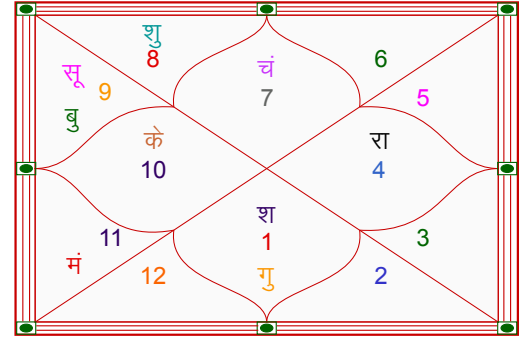

व - वकी स - स्थिर

अ - अस्त पू - पूर्ण अस्त

राहु : स्पष्ट

चित्रपक्षीय अयनांश : 23:51:11

लग्न-चलित

चन्द्र कुंडली

नवमांश कुंडली

Pt. Dr. Gyanendra Sharma (L.Expert-1025)