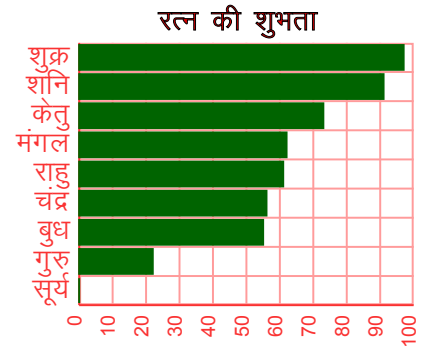

नीचे जन्मकुण्डली में ग्रहों की शुभता को सारणी व ग्राफ में दर्शित किया गया है। साथ ही कौन सा ग्रह किस क्षेत्र में कार्य सिद्ध कर सकता है दिया गया है। विभिन्न दशाओं में विभिन्न रत्नों की शुभता भी नीचे तालिका में दी गई है। जिस ग्रह को 75 प्रतिशत शुभता प्राप्त है उसके रत्न हमें सर्वदा बिना दशा विचार के धारण करने चाहिए। जिन्हें 50-75 प्रतिशत शुभता प्राप्त है उन्हें कार्य क्षेत्र अनुसार व अनुकूल दशा में धारण करना चाहिए। जो रत्न केवल 25-50 प्रतिशत शुभता लिए हैं उनके रत्न केवल उनकी या उनके मित्रों की दशा में धारण करने चाहिए। अन्ततः जिन्हें 25 प्रतिशत से भी कम शुभता प्राप्त है वे ग्रह अपने लिए अशुभ ही समझें और उनके रत्नों को पहनने से बचना चाहिए।

रत्न	ग्रह	शुभता	क्षेत्र
हीरा	शुक्र	97%	धनार्जन, सन्तति सुख, व्यावसायिक उन्नति
नीलम	शनि	91%	सुख, स्वास्थ्य, धन
लहसुनिया	केतु	73%	स्वास्थ्य, सुख
मूंगा	मंगल	62%	धन, सुख, धनार्जन
गोमेद	राहु	61%	दम्पति, व्यावसायिक उन्नति
मोती	चंद्र	56%	व्यावसायिक उन्नति, दम्पति
पन्ना	बुध	55%	कम खर्च, शत्रु व रोग मुक्ति, भाग्योदय
पुखराज	गुरु	22%	ग्रह कलेश, व्यय, पराक्रम हानि
माणिक्य	सूर्य	0%	व्यय, दुर्घटना

दशानुसार रत्न विचार

दशा	समाप्ति	माणिक्य	मोती	मूंगा	पन्ना	पुखराज	हीरा	नीलम	गोमेद	लहसुनिया
राहु	04/11/2005	0%	38%	50%	55%	22%	100%	97%	73%	61%
गुरु	04/11/2021	0%	62%	69%	34%	47%	84%	91%	61%	73%
शनि	03/11/2040	0%	38%	50%	61%	22%	100%	100%	67%	61%
बुध	04/11/2057	0%	38%	62%	67%	22%	100%	91%	61%	73%
केतु	03/11/2064	0%	38%	69%	55%	22%	100%	78%	47%	86%
शुक्र	03/11/2084	0%	38%	62%	61%	22%	100%	97%	67%	80%
सूर्य	04/11/2090	0%	62%	69%	55%	34%	84%	78%	47%	61%
चंद्र	04/11/2100	0%	69%	62%	61%	22%	97%	91%	47%	61%
मंगल	05/11/2107	0%	62%	75%	34%	34%	97%	91%	47%	80%

Pt. Dr. Gyanendra Sharma (L.Expert-1025)
+91-730-226-8898

Dev Astro, Dev Poojanam, Bareilly, U.P., 243003

[www.devpoojanam.com] [devpoojanam@gmail.com]