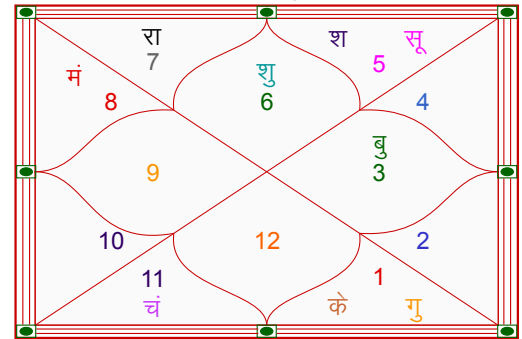

व - वकी स - स्थिर

अ - अस्त पू - पूर्ण अस्त

राहु : स्पष्ट

चित्रपक्षीय अयनांश : 23:51:11

लग्न-चलित

चन्द्र कुंडली

नवमांश कुंडली

Pt. Dr. Gyanendra Sharma (L.Expert-1025)