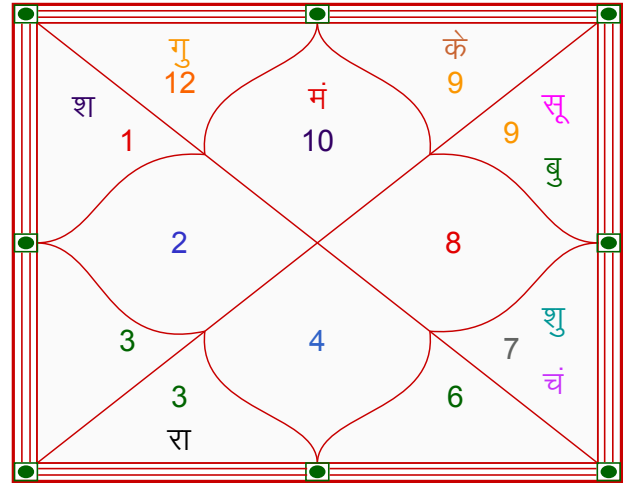

भाव कुंडली

Pt. Dr. Gyanendra Sharma (L.Expert-1025)

+91-730-226-8898

Dev Astro, Dev Poojanam, Bareilly, U.P., 243003

[www.devpoojanam.com] [devpoojanam@gmail.com]