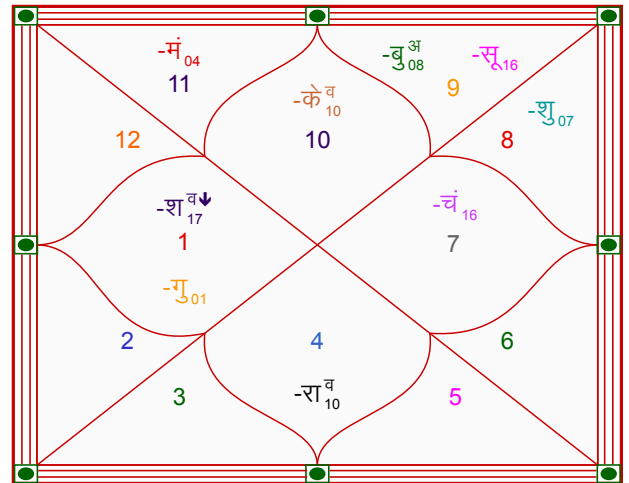

लग्न-चलित

Pt. Dr. Gyanendra Sharma (L.Expert-1025)

+91-730-226-8898

Dev Astro, Dev Poojanam, Bareilly, U.P., 243003

[www.devpoojanam.com] [devpoojanam@gmail.com]