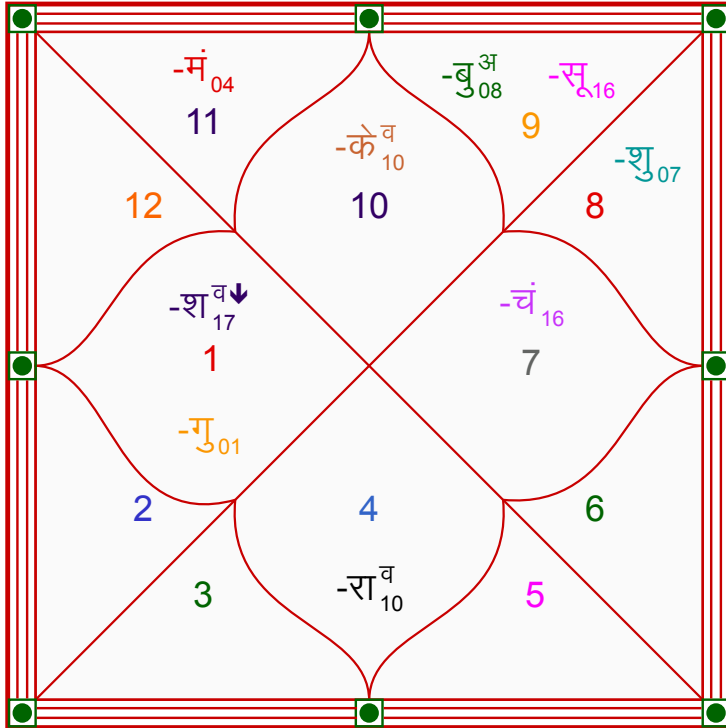

ग्रह स्पष्ट तथा उनकी स्थिति

ग्रह	व	अ	राशि	अंश	गति	नक्षत्र	पद	नं.	रा	न	अं.	स्थिति
लग्न			मक	28:18:11	421:43:38	धनिष्ठा	2	23	शनि	मंगल	शनि	---
सूर्य			धनु	16:11:40	01:01:10	पूर्वाषाढा	1	20	गुरु	शुक्र	सूर्य	मित्र राशि
चंद्र			तुला	15:40:23	12:04:15	स्वाति	3	15	शुक्र	राहु	शुक्र	सम राशि
मंगल			कुंभ	03:51:56	00:46:32	धनिष्ठा	4	23	शनि	मंगल	शुक्र	सम राशि
बुध		अ	धनु	07:32:45	01:33:17	मूल	3	19	गुरु	केतु	राहु	सम राशि
गुरु			मेष	01:23:14	00:02:23	अश्विनी	1	1	मंगल	केतु	शुक्र	मित्र राशि
शुक्र			वृश्चि	07:19:53	01:12:31	अनुराधा	2	17	मंगल	शनि	बुध	सम राशि
शनि	व		मेष	16:32:56	00:01:14	भरणी	1	2	मंगल	शुक्र	चंद्र	नीच राशि
राहु	व		कर्क	10:06:59	00:03:04	पुष्य	3	8	चंद्र	शनि	शुक्र	शत्रु राशि
केतु	व		मक	10:06:59	00:03:04	श्रवण	1	22	शनि	चंद्र	चंद्र	शत्रु राशि
हर्ष			मक	20:56:25	00:03:01	श्रवण	4	22	शनि	चंद्र	शुक्र	---
नेप			मक	09:19:43	00:02:08	उत्तराषाढा	4	21	शनि	सूर्य	शुक्र	---
प्लूटो			वृश्चि	17:35:26	00:02:07	ज्येष्ठा	1	18	मंगल	बुध	बुध	---
दशम भाव			वृश्चि	07:44:28	--	अनुराधा	--	17	मंगल	शनि	केतु	--

व - वकी स - स्थिर

अ - अस्त पू - पूर्ण अस्त

राहु : स्पष्ट

चित्रपक्षीय अयनांश : 23:51:11

लग्न-चलित